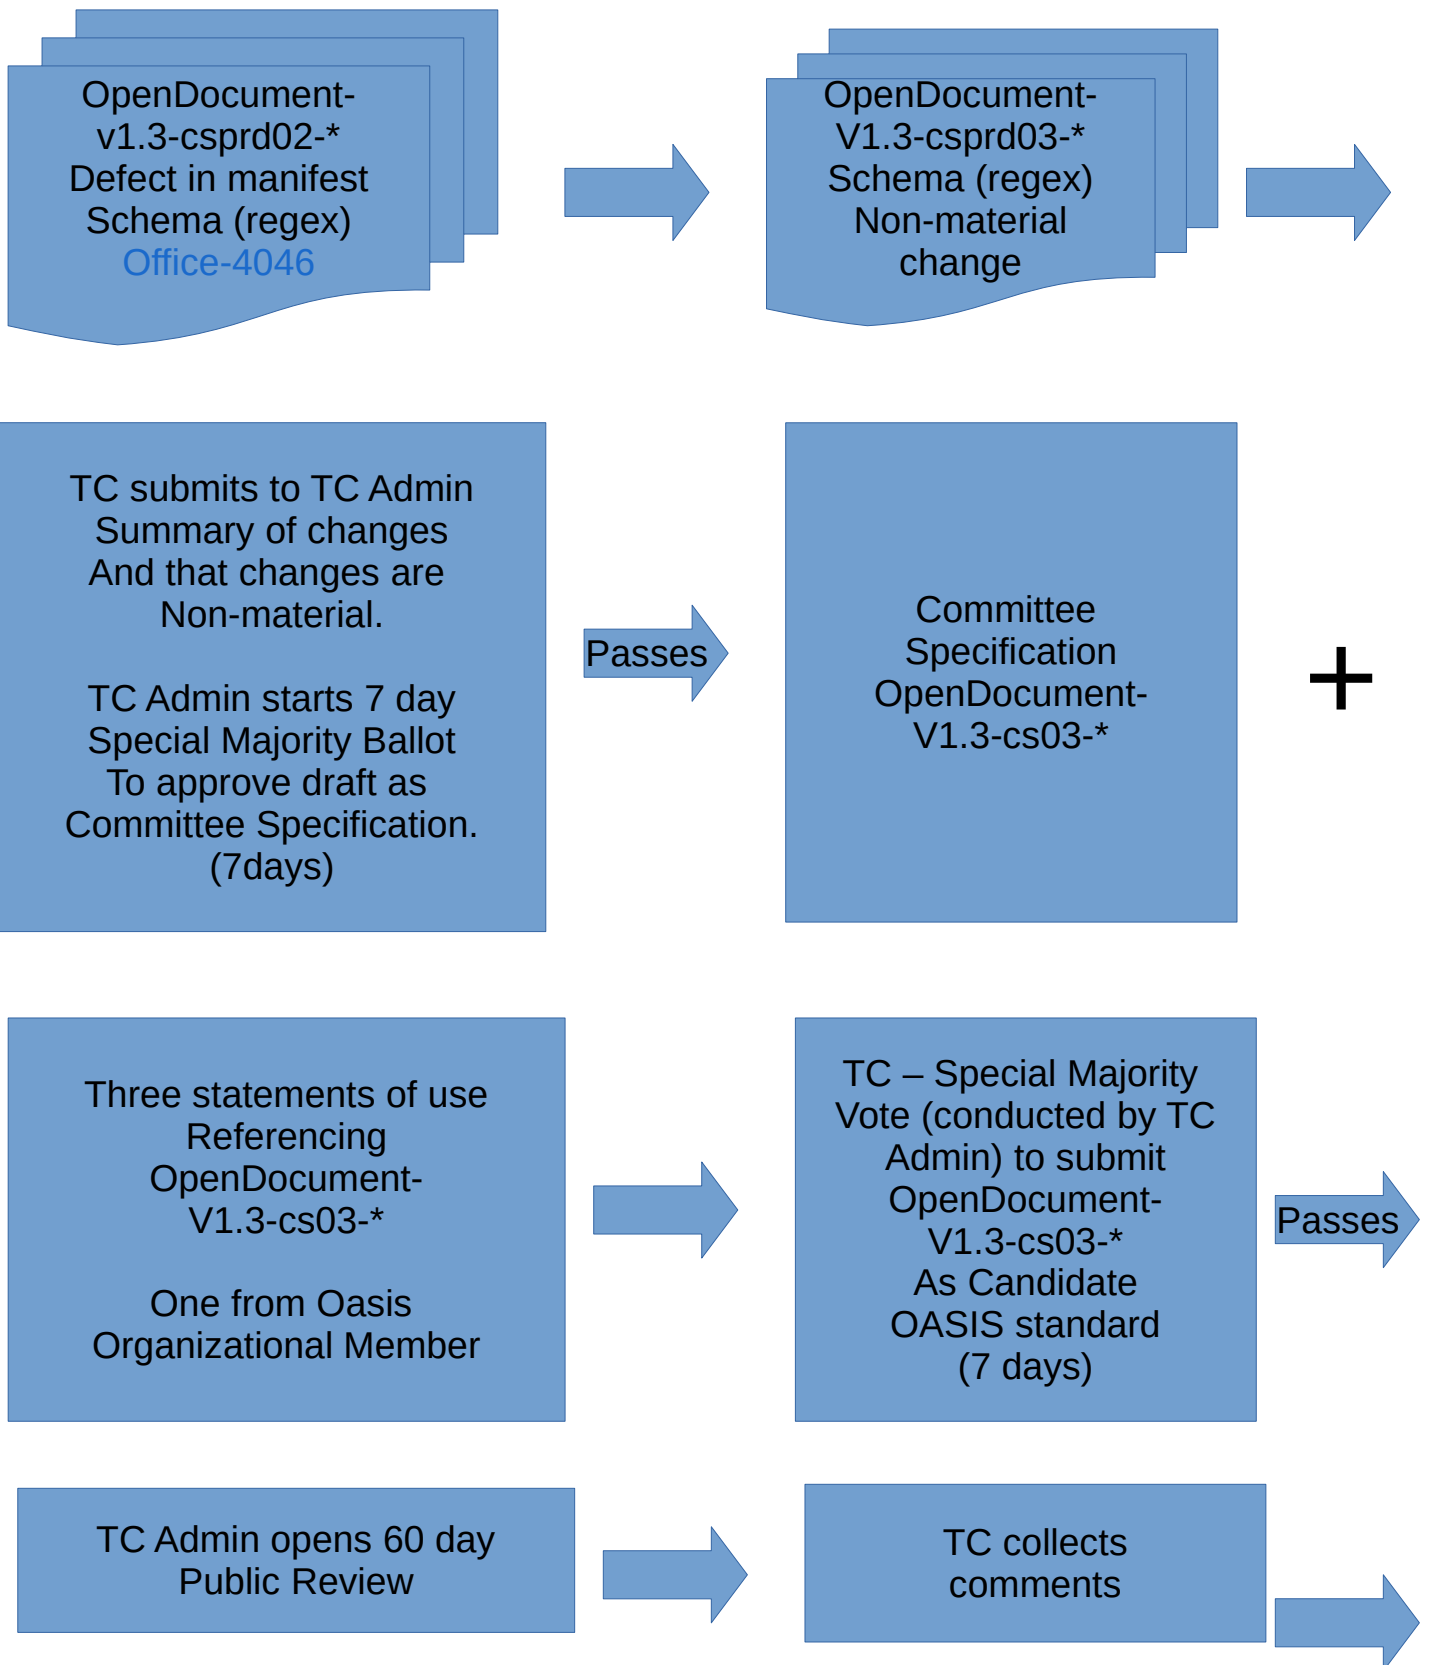

OpenDocument-v1.3-csprd02-* to Oasis Standard - 1

OpenDocument-v1.3-csprd02-* to Oasis Standard - 2